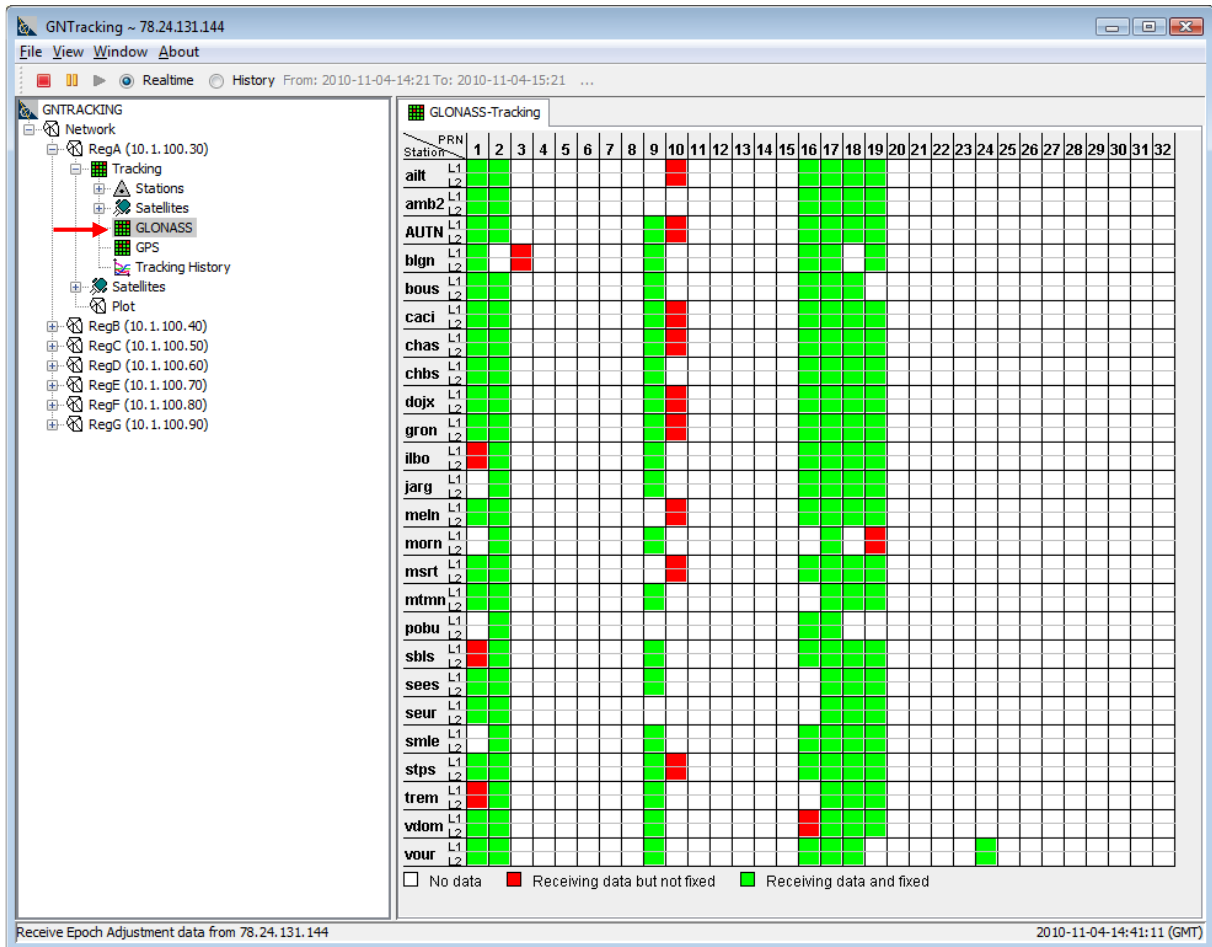

Carte temps réel du réseau TERIA – GNTracking

Lancement de l'application

L'accès à ce service se fait grâce à votre identifiant et mot de passe fournis lors de votre souscription au réseau TERIA.

Si vous rencontrez un message d'erreur du type : « l'application ne peut pas être lancée », téléchargez la dernière version de JAVA :

Vérifiez que la case "Realtime" est bien cochée et cliquez sur le bouton vert "play". 

Une fois les données transférées, vous obtenez cet écran :

Le réseau est « divisé » en huit régions géographiques :

✓ Enfin, cliquez sur Glonass.

Les chiffres (1 à 32) correspondent au numéro du satellite Glonass.

Les stations de référence sont nommées par leur acronyme.

Les cases vertes correspondent aux satellites fixés, les cases rouges aux satellites non fixés.