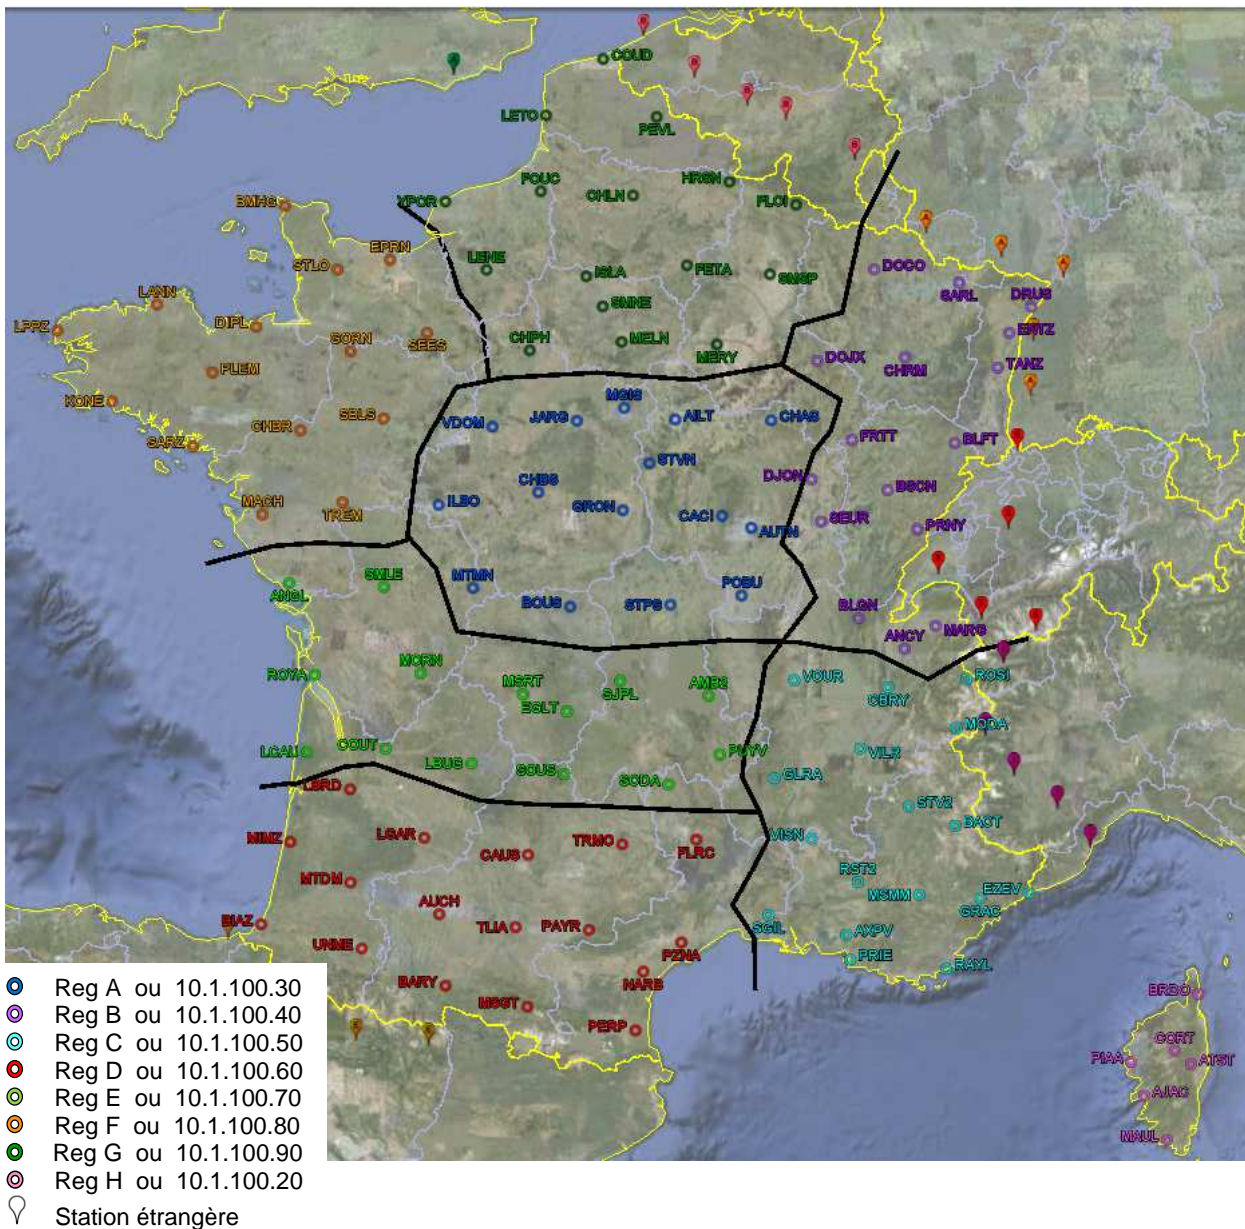

Carte temps réel du réseau TERIA – GNTracking

Lancement de l'application

L'accès à ce service se fait grâce à votre identifiant et mot de passe fournis lors de votre souscription au réseau TERIA.

Si vous rencontrez un message d'erreur du type : « l'application ne peut pas être lancée », téléchargez la dernière version de JAVA :

Vérifiez que la case "Realtime" est bien cochée et cliquez sur le bouton vert "play". 

Une fois les données transférées, vous obtenez cet écran :

Le réseau est « divisé » en huit régions géographiques :

✓ Enfin, cliquez sur Glonass.

Les chiffres (1 à 32) correspondent au numéro du satellite Glonass.

Les stations de référence sont nommées par leur acronyme.

Les cases vertes correspondent aux satellites fixés, les cases rouges aux satellites non fixés.