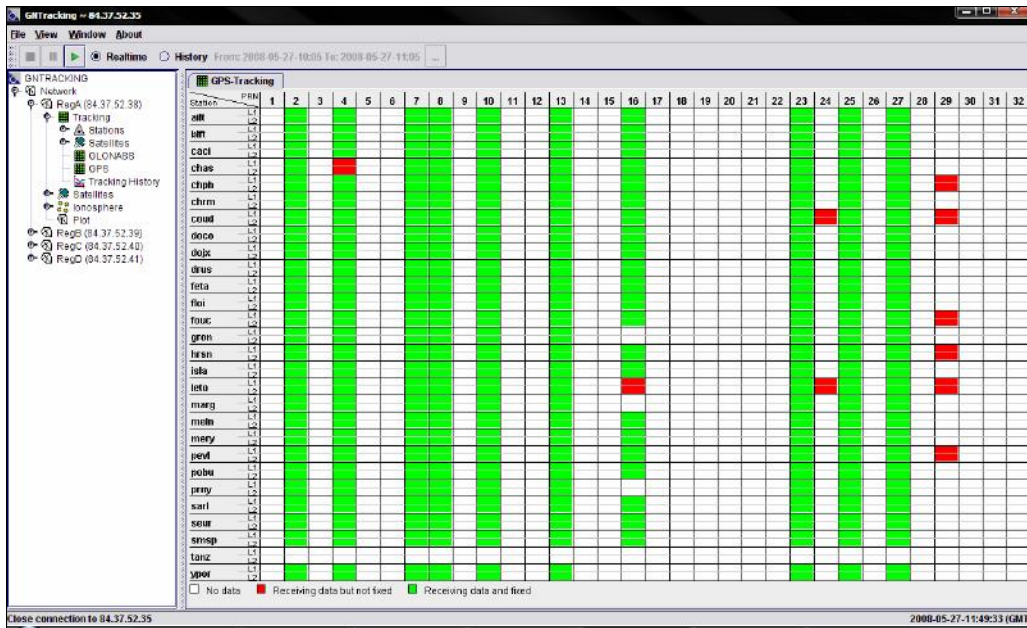

Vérifiez que la case "Realttime" est bien cochée et cliquez sur le bouton vert "play". 

Une fois les données transférées, vous obtenez cet écran :

## II- Application

Le réseau est « divisé » en quatre régions géographiques :

- Reg A ou 84.37.52.38
- Reg B ou 84.37.52.39
- Reg C ou 84.37.52.40
- Reg D ou 84.37.52.41

Double cliquez respectivement sur Reg A, Reg B, Reg C, ou Reg D pour obtenir des informations sur la région qui vous intéresse.

### III- Exemple

Pour connaître l'état d'une station de la région A :

- ✓ Double cliquez sur Reg A,
- ✓ puis sur Tracking,
- ✓ enfin sur GPS.

Ce tableau apparaît :

Les chiffres (1 à 32) correspondent au numéro du satellite.

Les stations de référence sont nommées par leur acronyme.

Les cases vertes correspondent aux satellites fixés, les cases rouges aux satellites non fixés.

Si une station ne fonctionne pas, toutes les cases de la ligne sont blanches.